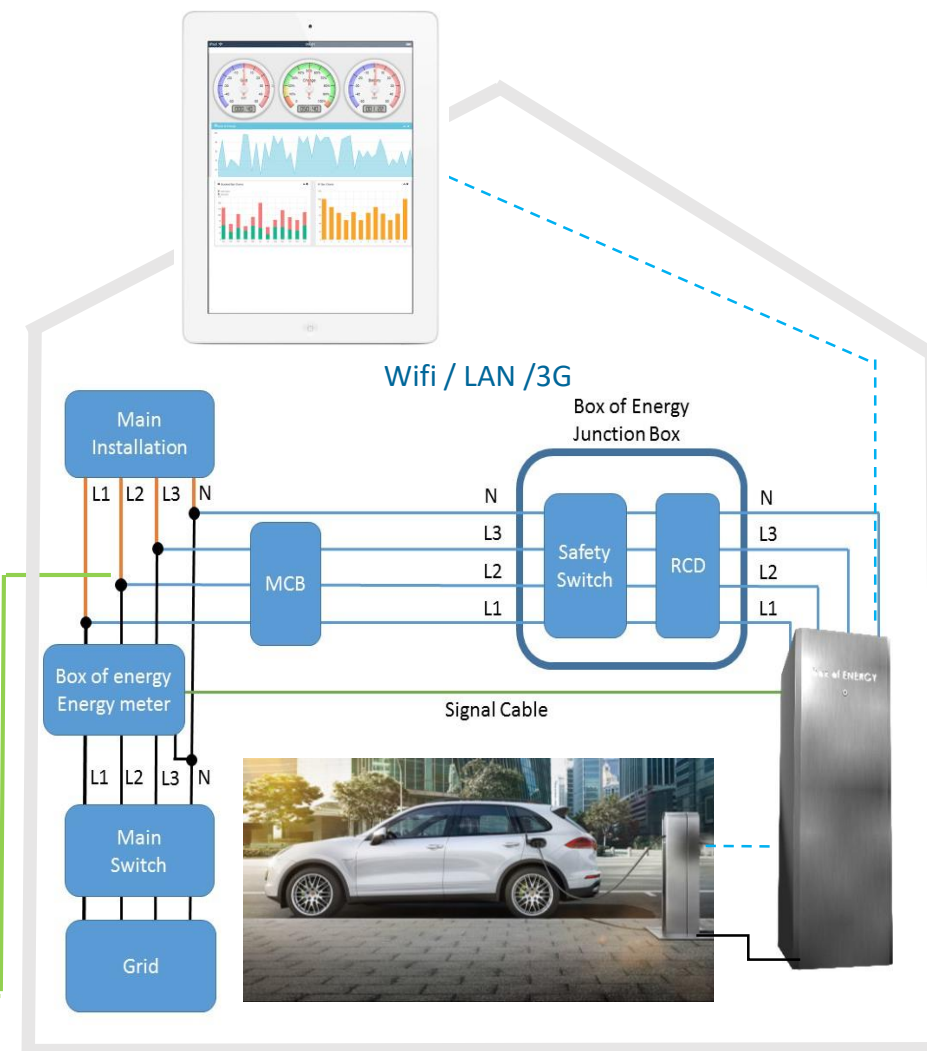

Kompatibel med alla källor till förnybar energi