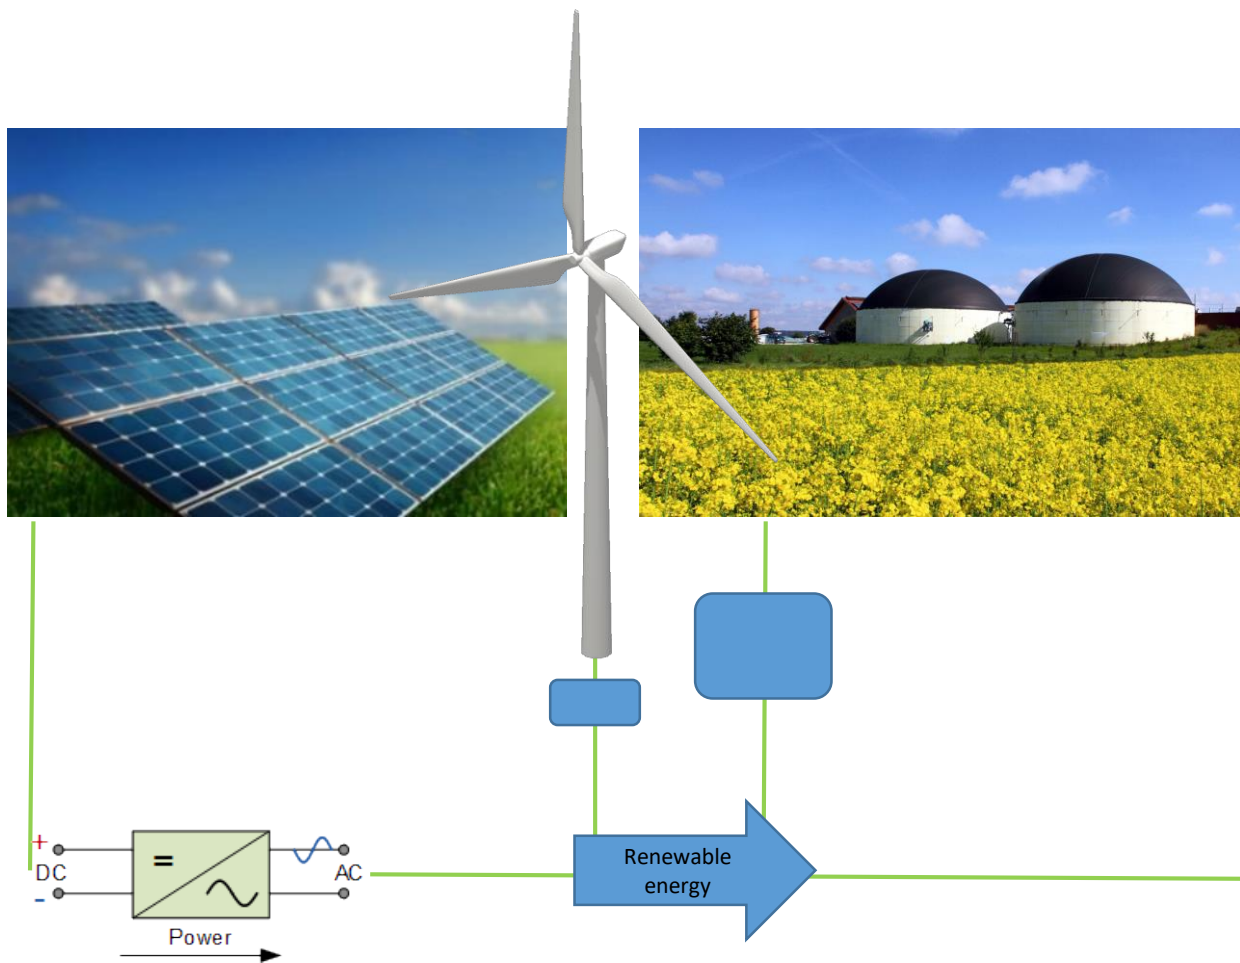

Kompatibel med alla källor till förnybar energi